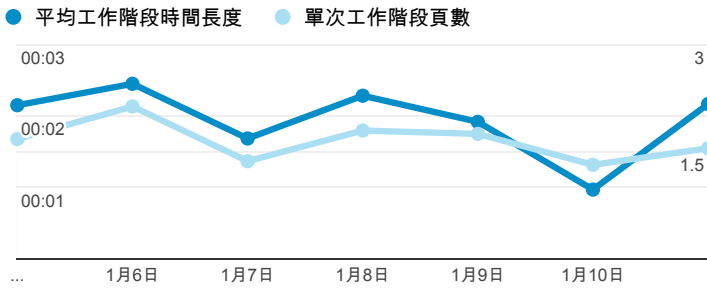

# 報表01\_訪客

2015年1月5日 - 2015年1月11日

所有工作階段  
100.00%

## 平均造訪停留時間和單次造訪頁數

## 跳出率和平均造訪停留時間