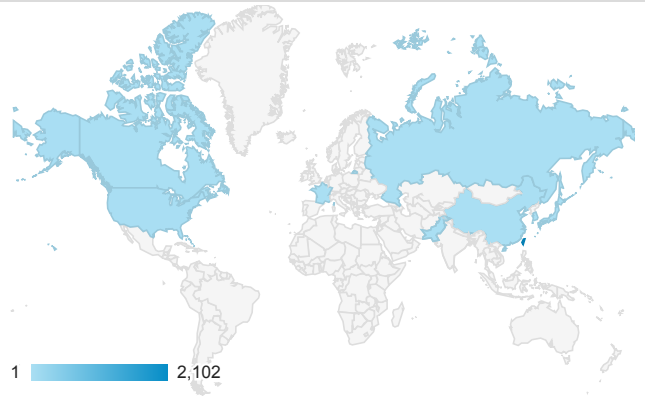

報表01_訪客

2015年1月5日 - 2015年1月11日

所有工作階段
100.00%

平均造訪停留時間和單次造訪頁數

跳出率和平均造訪停留時間

造訪和不重複訪客

造訪和新造訪

造訪地圖

造訪 (依瀏覽器分組)

造訪和新造訪率 (依行動裝置資訊分組)