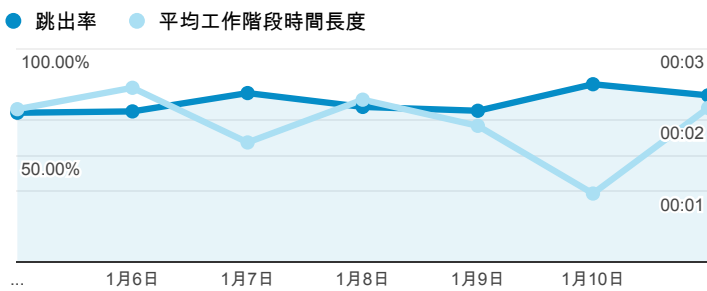

# 報表01\_訪客

2015年1月5日 - 2015年1月11日

所有工作階段  
100.00%

## 平均造訪停留時間和單次造訪頁數

## 跳出率和平均造訪停留時間