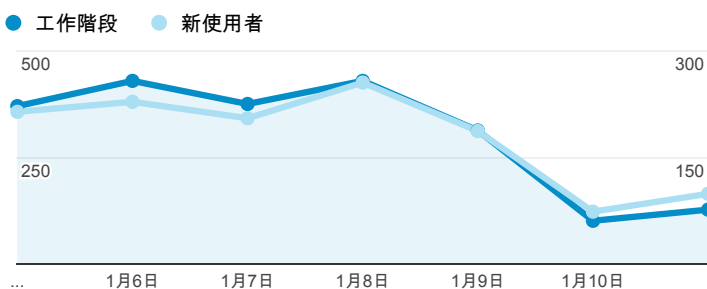

報表01_訪客

2015年1月5日 - 2015年1月11日

所有工作階段
100.00%

平均造訪停留時間和單次造訪頁數

跳出率和平均造訪停留時間

造訪和不重複訪客

造訪和新造訪

造訪地圖

造訪 (依瀏覽器分組)

造訪和新造訪率 (依行動裝置資訊分組)