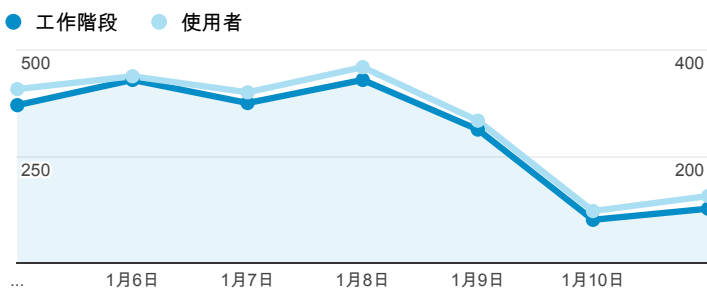

報表01_訪客

2015年1月5日 - 2015年1月11日

所有工作階段
100.00%

平均造訪停留時間和單次造訪頁數

跳出率和平均造訪停留時間

造訪和不重複訪客

造訪和新造訪

造訪地圖

造訪 (依瀏覽器分組)

造訪和新造訪率 (依行動裝置資訊分組)